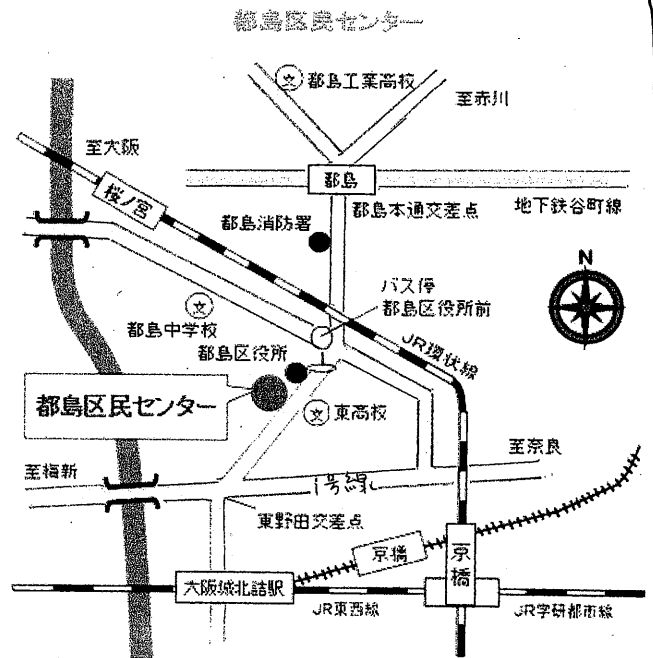

1/18(±) 19(日)	1/22(0)	1/29(水)	2/5(水)
13:15~ 13:15~	18:30~	18:30~	18:30~
小田比生 生涯学習P.	小田比 SGP	滝口 隆 C (JR弁天町)	堀江 Port

練習会場地図特集2-2

お楽しみください

7/29(水), 2/16(日)

所在地 〒552-0007 大阪市港区弁天2-1-5
 TEL 06-6572-0020 FAX 06-6572-0274
 最寄駅 地下鉄中央線・JR環状線「弁天町」下車 徒歩7分

3/19(日), 4/12(日)

大淀コミュニティセンター

〒531-0074 大阪市北区本庄東3-8-2 電話: 06-6372-0213
 地下鉄谷町線・堺筋線、阪急「天神橋筋六丁目」下車 徒歩8分

3/4(水), 11(水), 18(水), 25(水)
 4/1(水), 8(水)

天王寺区民センター (地下鉄・四天王寺前・夕陽ヶ丘)

地下鉄・谷町線「四天王寺前夕陽ヶ丘駅」下車
 ②番出口を北(谷町九丁目方向)へ
 ①番出口を北へ I T ステーション前の
 信号を渡り北へ

4/13(日) お楽しみ合戦!

所在地 〒534-0027 大阪市都島区中野町2-16-25
 TEL 06-6352-6100 FAX 06-6352-8411

最寄駅 地下鉄長堀鶴見緑地線・JR環状線「京橋」下車 徒歩10分
 JR環状線「桜宮」・東西線「大阪城北詰」下車 徒歩10分
 地下鉄谷町線「都島」下車 徒歩15分