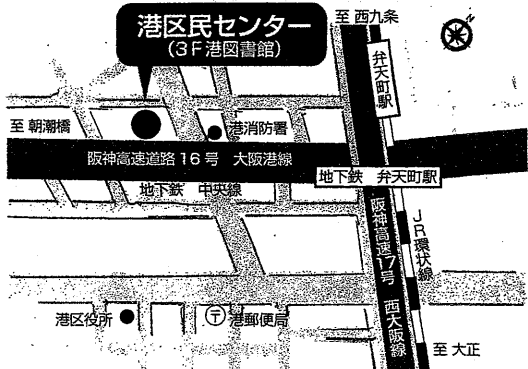

1/18(±) 19(日)	1/22(0)	1/29(水)	2/5(水)
13:15~ 13:15~	18:30~	18:30~	18:30~
小田比生 生涯学習P.	小田比 SGP	滝口 隆 C (JR弁天町)	堀江 Port

練習会場地図特集2-2

お楽しみください

7/29(水), 2/16(日)

所在地 〒552-0007 大阪市港区弁天2-1-5
 TEL 06-6572-0020 FAX 06-6572-0274
 最寄駅 地下鉄中央線・JR環状線「弁天町」下車 徒歩7分