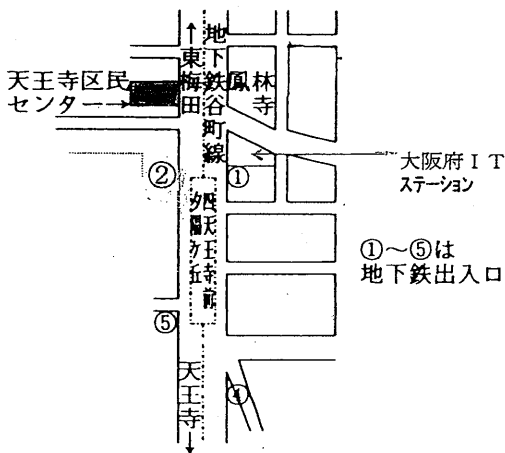

1/18(±) 19(日)	1/22(0)	1/29(水)	2/5(水)
13:15~ 13:15~	18:30~	18:30~	18:30~
小田比生 生涯学習P.	小田比 SGP	滝口 隆 C (JR弁天町)	堀江 Port

練習会場地図特集2-2

お楽しみください

7/29(水), 2/16(日)

所在地 〒552-0007 大阪市港区弁天2-1-5
 TEL 06-6572-0020 FAX 06-6572-0274
 最寄駅 地下鉄中央線・JR環状線「弁天町」下車 徒歩7分

3/19(日), 4/12(日)

大淀コミュニティセンター

〒531-0074 大阪市北区本庄東3-8-2 電話: 06-6372-0213
 地下鉄谷町線・堺筋線、阪急「天神橋筋六丁目」下車 徒歩8分

3/4(水), 11(水), 18(水), 25(水)
 4/1(水), 8(水)

天王寺区民センター (地下鉄・四天王寺前・夕陽ヶ丘)

地下鉄・谷町線「四天王寺前夕陽ヶ丘駅」下車
 ②番出口を北(谷町九丁目方向)へ
 ①番出口を北へ I T ステーション前の
 信号を渡り北へ

4/13(日) お楽しみ合戦!

所在地 〒534-0027 大阪市都島区中野町2-16-25
 TEL 06-6352-6100 FAX 06-6352-8411

最寄駅 地下鉄長堀鶴見緑地線・JR環状線「京橋」下車 徒歩10分
 JR環状線「桜宮」・東西線「大阪城北詰」下車 徒歩10分
 地下鉄谷町線「都島」下車 徒歩15分